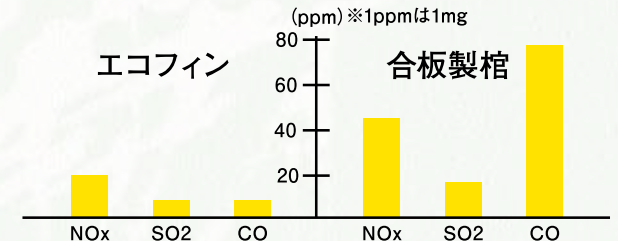

# エコフィン

- ・エコフィン[ノア]アルファ グリーン
- ・エコフィン[ノア]アルファ ホワイト

エコフィンのベストセラー棺。表布地はレーヨン100%でシルキーな素材感と美しい光沢が特徴です。

貴重な森林資源を大切に有効活用しています。  
他の棺に比べて50%有効活用しています。

1トンの木材から製造できる棺の本数

燃焼時に使用するエネルギーも低減。  
燃焼時間を50%削減することに成功しました。

棺の燃焼時間

窒素酸化物(NOx)、二酸化硫黄(SO2)、一酸化炭素(CO)など  
燃焼時の有害ガスを低減。約3分の1に減らしました。

燃焼時のNOx・SO2・COの排出量

エコフィン[ノア]グリーン ¥198,000

エコフィン[ノア]ホワイト ¥198,000

エコフィン1棺につき10本、『エコフィン生命の森』を育てるための植林寄付がついています。植林によって地球の温暖化を防止し、黄砂の発生を防ぎます。  
※エコフィンでは、森林火災のあったモンゴル国トジンナルス国立公園の植林活動を支援しています。