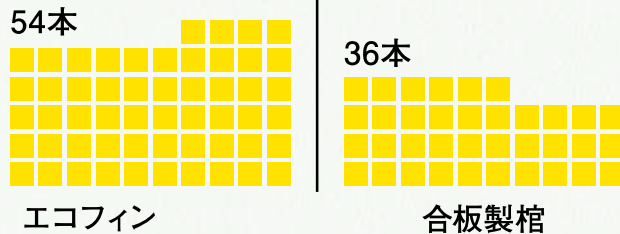

# エコフィン

- ・エコフィン[ノア]アルファ グリーン
- ・エコフィン[ノア]アルファ ホワイト

エコフィンのベストセラー棺。表布地はレーヨン100%でシルキーな素材感と美しい光沢が特徴です。

貴重な森林資源を大切に有効活用しています。  
他の棺に比べて50%有効活用しています。

1トンの木材から製造できる棺の本数

燃焼時に使用するエネルギーも低減。  
燃焼時間を50%削減することに成功しました。

棺の燃焼時間

窒素酸化物(NOx)、二酸化硫黄(SO2)、一酸化炭素(CO)など  
燃焼時の有害ガスを低減。約3分の1に減らしました。

燃焼時のNOx・SO2・COの排出量

エコフィン[ノア]グリーン ¥198,000

エコフィン[ノア]ホワイト ¥198,000

エコフィン1棺につき10本、『エコフィン生命の森』を育てるための植林寄付がついています。植林によって地球の温暖化を防止し、黄砂の発生を防ぎます。  
※エコフィンでは、森林火災のあったモンゴル国トジンナルス国立公園の植林活動を支援しています。