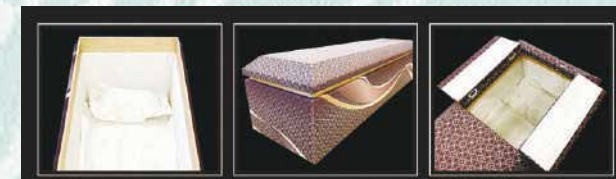

一閃・久遠・琥珀

・一閃 ・久遠 ・琥珀

一閃 ¥330,000

久遠 ¥385,000

琥珀 ¥385,000

扉を大きく開いてお顔をご覧ください
内装は豪華なシャーリング
きらめきをスリットで表現

棺サイズ W1950×D560×H470mm

人生の輝きを表現した金色のスリットデザイン
ブラックダイヤモンドをイメージしたダイヤモンドカット
クッションのように柔らかな内装
扉を大きく開いてお顔をご覧ください

棺サイズ W1950×D560×H470mm

クッションのように柔らかな内装
時の流れを感じさせる優美なデザイン
扉を大きく開いてお顔をご覧ください

棺サイズ W1950×D560×H470mm