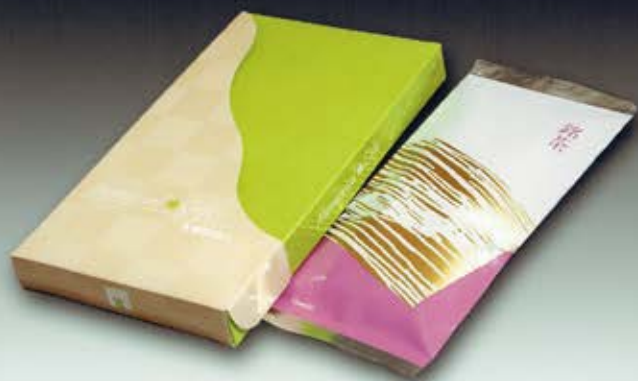

●煎茶
50g × 1…………… 税別700円